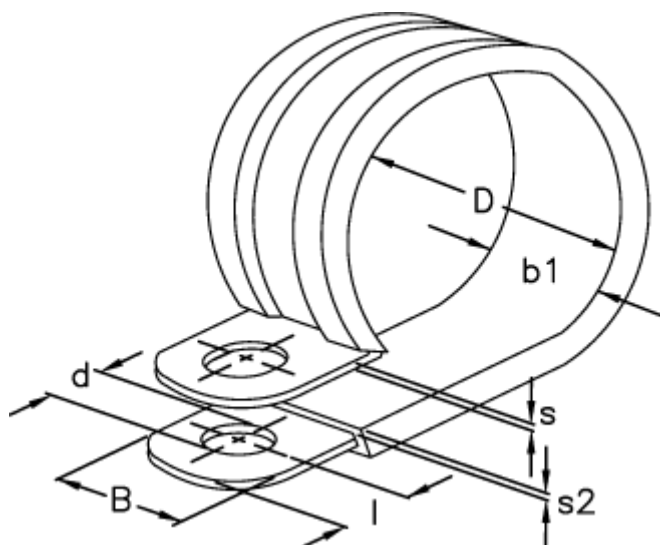

Varenummer: 029457112006

Beskrivelse: Norma rørbøjle RLGU 1. 6/12 W1

Mål

b1	= 15
Bredde B	= 12
d	= 6.4
Diameter D	= 6
l	= 6
s	= 0.8
s2	= 1.2